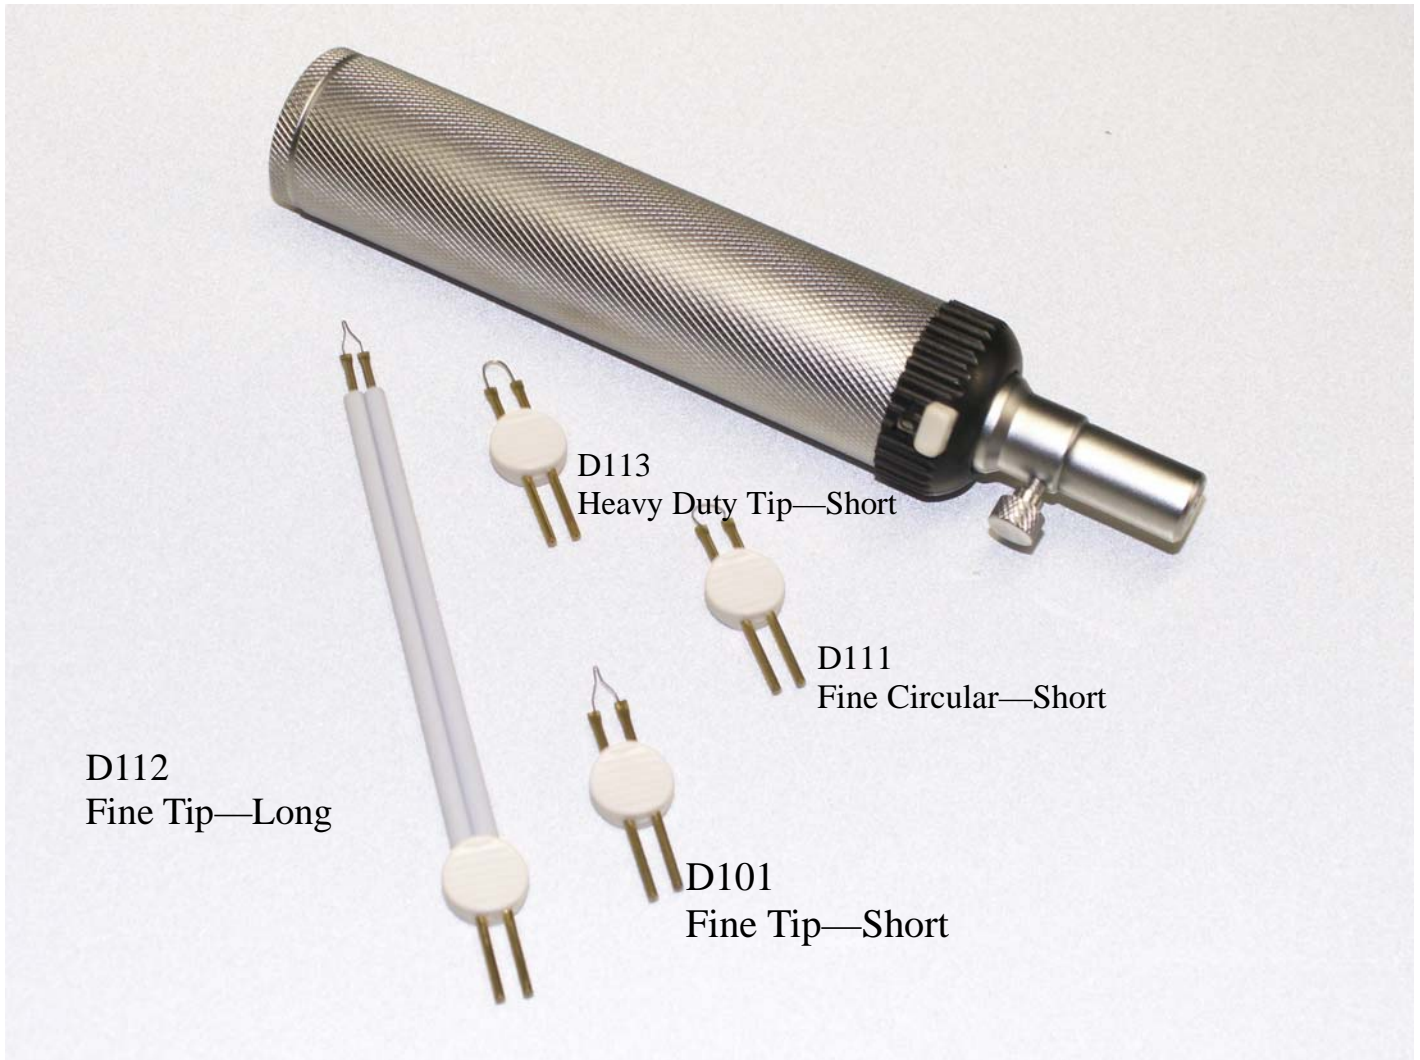

# Portable Cautery Unit (DC-1)

D112  
Fine Tip—Long

D113  
Heavy Duty Tip—Short

D111  
Fine Circular—Short

D101  
Fine Tip—Short